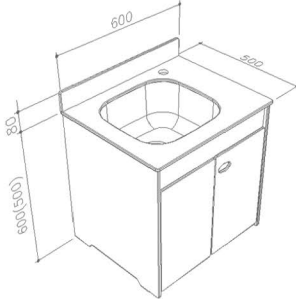

Yello-Fun.

유아들의 생활을 돕는 빛나는 아이디어

Detailed size

세면대 1구 모델

W600 X D500 X H600(500)

W800 X D500 X H600(500)

세면대 2구 모델

W1020 X D500 X H600(500)

기저귀 교환대

W800 X D800 X H871

W1200 X D500 X H600(500)

세면대 3단 모델

W1532 X D460 X H587

세면대 2단 모델

W1032 X D460 X H587

세면대 1단 모델

W532 X D460 X H487

세면대 1단 모델 (Top Bowl type)

W532 X D460 X H616

사용자의 취향에 맞게 Bowl과 수전을 선택하여 사용할 수 있는 타입의 제품입니다.