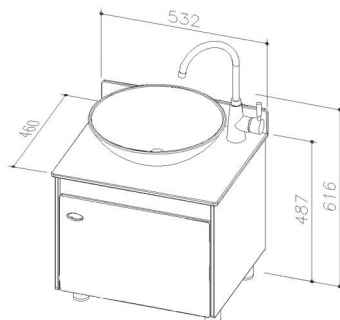

Yello-Fun.

유아들의 생활을 돕는 빛나는 아이디어

Detailed size

세면대 1구 모델

W600 X D500 X H600(500)

W800 X D500 X H600(500)

세면대 2구 모델

W1020 X D500 X H600(500)

기저귀 교환대

W800 X D800 X H871

W1200 X D500 X H600(500)

세면대 3단 모델

W1532 X D460 X H587

세면대 2단 모델

W1032 X D460 X H587

세면대 1단 모델

W532 X D460 X H487

세면대 1단 모델 (Top Bowl type)

W532 X D460 X H616

사용자의 취향에 맞게 Bowl과 수전을 선택하여 사용할 수 있는 타입의 제품입니다.