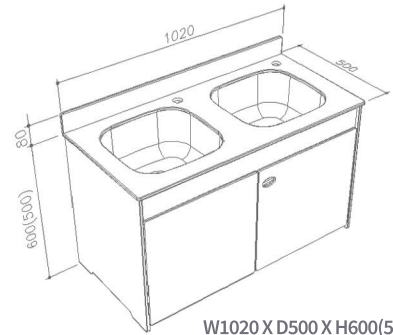

Yello-Fun.

유아들의 생활을 돕는 빛나는 아이디어

Detailed size

세면대 1구 모델

W600 X D500 X H600(500)

W800 X D500 X H600(500)

세면대 2구 모델

W1020 X D500 X H600(500)

기저귀 교환대

W800 X D800 X H871

W1200 X D500 X H600(500)

세면대 3단 모델

W1532 X D460 X H587

세면대 2단 모델

W1032 X D460 X H587

세면대 1단 모델

W532 X D460 X H487

세면대 1단 모델 (Top Bowl type)

W532 X D460 X H616

사용자의 취향에 맞게 Bowl과 수전을 선택하여 사용할 수 있는 타입의 제품입니다.