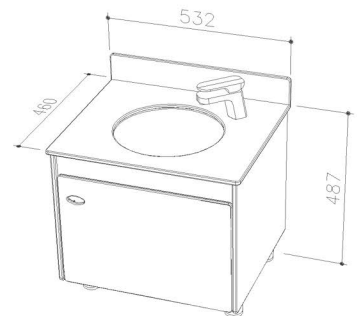

Yello-Fun.

유아들의 생활을 돕는 빛나는 아이디어

Detailed size

세면대 1구 모델

W600 X D500 X H600(500)

W800 X D500 X H600(500)

세면대 2구 모델

W1020 X D500 X H600(500)

기저귀 교환대

W800 X D800 X H871

W1200 X D500 X H600(500)

세면대 3단 모델

W1532 X D460 X H587

세면대 2단 모델

W1032 X D460 X H587

세면대 1단 모델

W532 X D460 X H487

세면대 1단 모델 (Top Bowl type)

W532 X D460 X H616

사용자의 취향에 맞게 Bowl과 수전을 선택하여 사용할 수 있는 타입의 제품입니다.