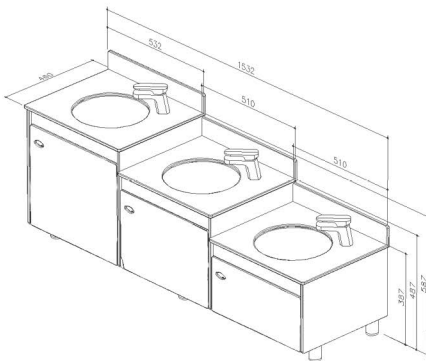

Yello-Fun.

유아들의 생활을 돕는 빛나는 아이디어

Detailed size

세면대 1구 모델

W600 X D500 X H600(500)

W800 X D500 X H600(500)

세면대 2구 모델

W1020 X D500 X H600(500)

기저귀 교환대

W800 X D800 X H871

W1200 X D500 X H600(500)

세면대 3단 모델

W1532 X D460 X H587

세면대 2단 모델

W1032 X D460 X H587

세면대 1단 모델

W532 X D460 X H487

세면대 1단 모델 (Top Bowl type)

W532 X D460 X H616

사용자의 취향에 맞게 Bowl과 수전을 선택하여 사용할 수 있는 타입의 제품입니다.