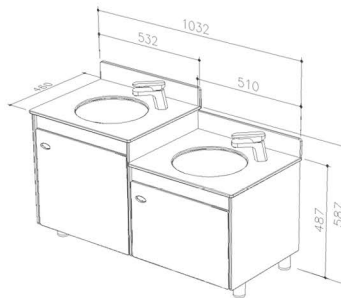

Yello-Fun.

유아들의 생활을 돕는 빛나는 아이디어

Detailed size

세면대 1구 모델

W600 X D500 X H600(500)

W800 X D500 X H600(500)

세면대 2구 모델

W1020 X D500 X H600(500)

기저귀 교환대

W800 X D800 X H871

W1200 X D500 X H600(500)

세면대 3단 모델

W1532 X D460 X H587

세면대 2단 모델

W1032 X D460 X H587

세면대 1단 모델

W532 X D460 X H487

세면대 1단 모델 (Top Bowl type)

W532 X D460 X H616

사용자의 취향에 맞게 Bowl과 수전을 선택하여 사용할 수 있는 타입의 제품입니다.