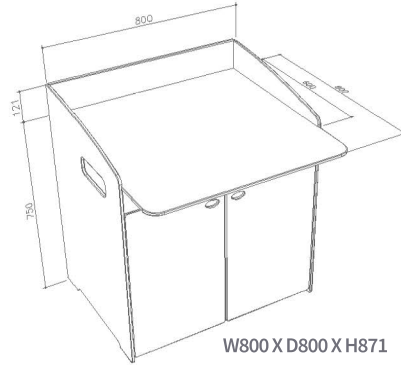

Yello-Fun.

유아들의 생활을 돕는 빛나는 아이디어

Detailed size

세면대 1구 모델

W600 X D500 X H600(500)

W800 X D500 X H600(500)

세면대 2구 모델

W1020 X D500 X H600(500)

기저귀 교환대

W800 X D800 X H871

W1200 X D500 X H600(500)

세면대 3단 모델

W1532 X D460 X H587

세면대 2단 모델

W1032 X D460 X H587

세면대 1단 모델

W532 X D460 X H487

세면대 1단 모델 (Top Bowl type)

W532 X D460 X H616

사용자의 취향에 맞게 Bowl과 수전을 선택하여 사용할 수 있는 타입의 제품입니다.