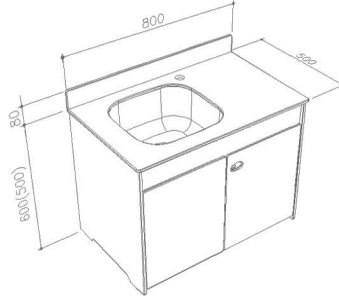

Yello-Fun.

유아들의 생활을 돕는 빛나는 아이디어

Detailed size

세면대 1구 모델

W600 X D500 X H600(500)

W800 X D500 X H600(500)

세면대 2구 모델

W1020 X D500 X H600(500)

기저귀 교환대

W800 X D800 X H871

W1200 X D500 X H600(500)

세면대 3단 모델

W1532 X D460 X H587

세면대 2단 모델

W1032 X D460 X H587

세면대 1단 모델

W532 X D460 X H487

세면대 1단 모델 (Top Bowl type)

W532 X D460 X H616

사용자의 취향에 맞게 Bowl과 수전을 선택하여 사용할 수 있는 타입의 제품입니다.