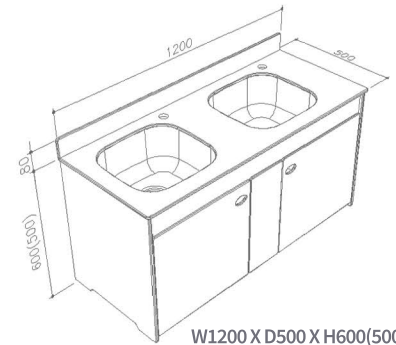

Yello-Fun.

유아들의 생활을 돕는 빛나는 아이디어

Detailed size

세면대 1구 모델

W600 X D500 X H600(500)

W800 X D500 X H600(500)

세면대 2구 모델

W1020 X D500 X H600(500)

기저귀 교환대

W800 X D800 X H871

W1200 X D500 X H600(500)

세면대 3단 모델

W1532 X D460 X H587

세면대 2단 모델

W1032 X D460 X H587

세면대 1단 모델

W532 X D460 X H487

세면대 1단 모델 (Top Bowl type)

W532 X D460 X H616

사용자의 취향에 맞게 Bowl과 수전을 선택하여 사용할 수 있는 타입의 제품입니다.